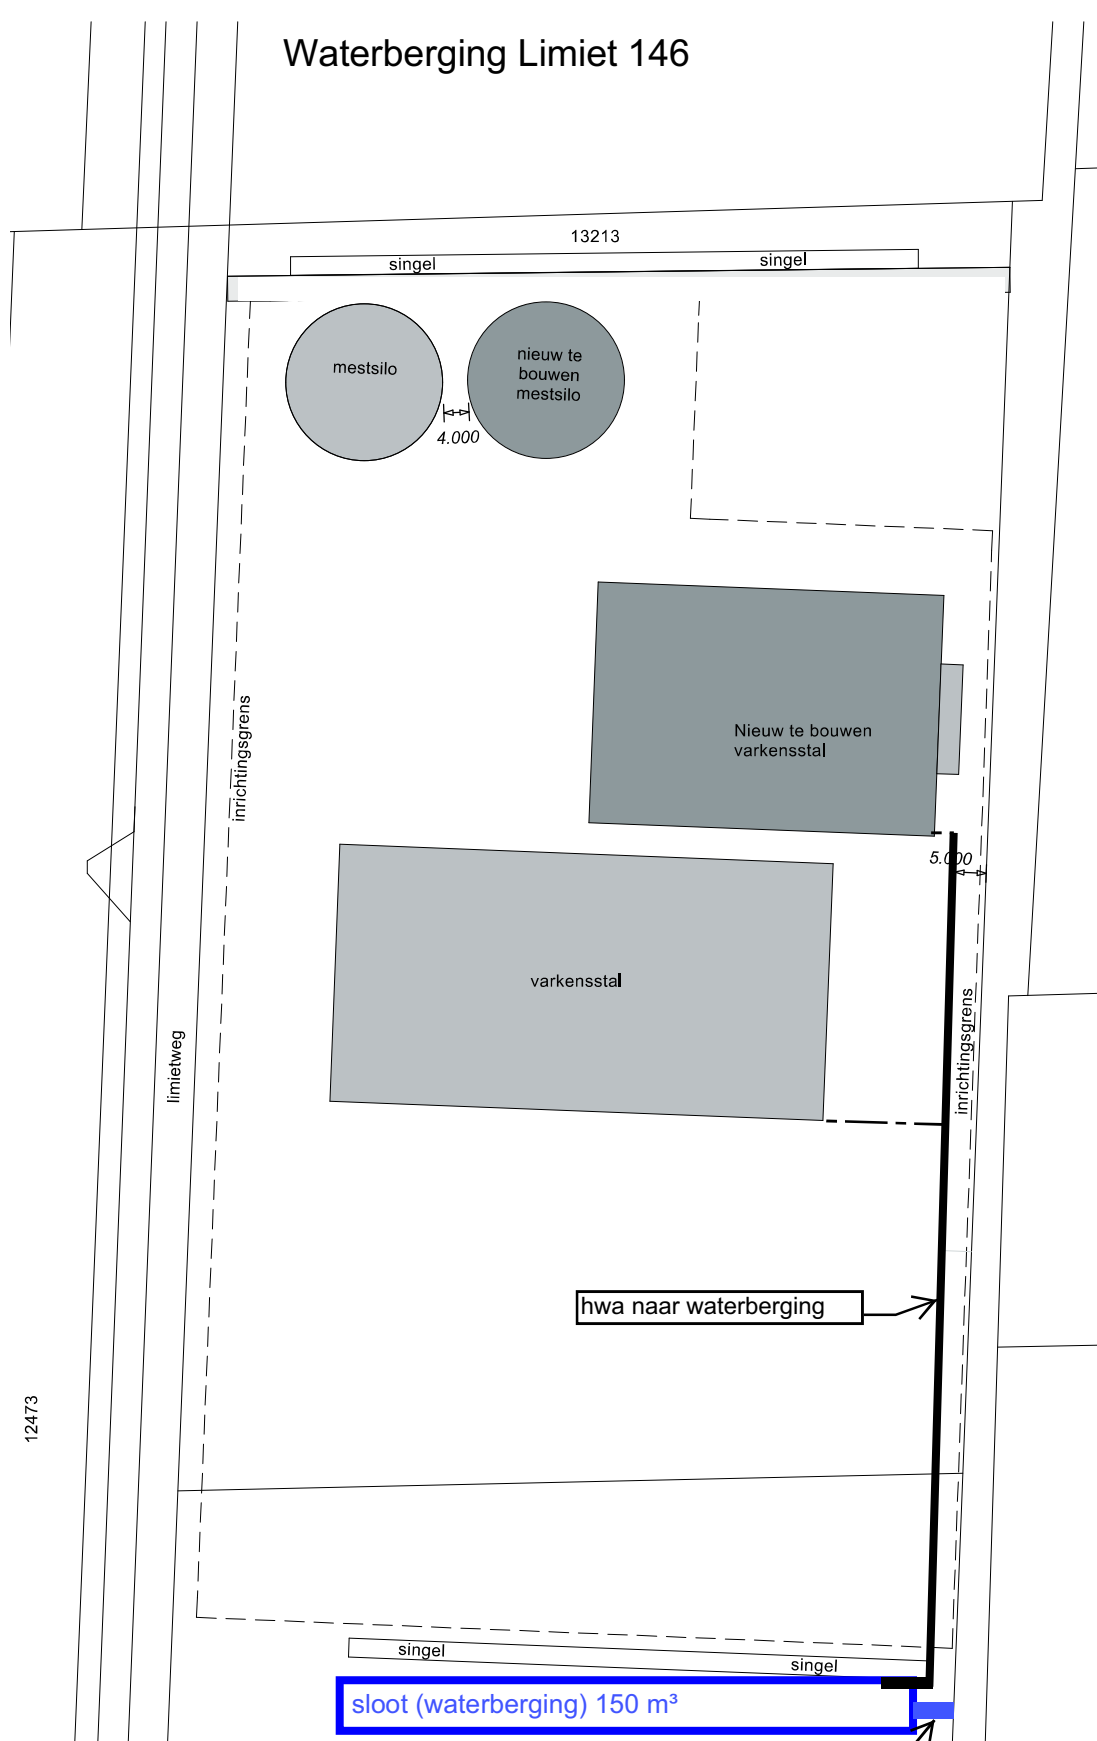

Waterberging Limiet 146

12473

Situatie Gemeente Emmen
Sectie I nr: 13214
Schaal 1: 1000