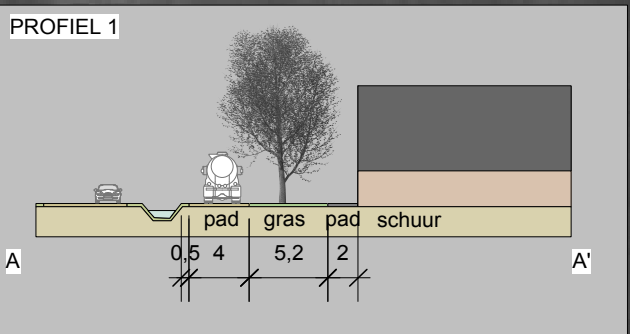

zicht op gevels stallen
landbouw niet verstoppen

Erfinrichting agrarisch bedrijf
 Weerdinge Erfscheidingsveen
 Nieuw Weeringe
 1 maart 2013 / 2 juli 2013 HO
 schaal 1:1000 op A3 formaat

Soort	Nederlandse naam	perc.	plantwijze	plantafstand	aanplantmaat
Bomen					
Fraxinus excelsior	gewone Es	100%	solitair	min. 6 (m)	14-16
Hagen					
Ligustrum vulgare	wilde Liguster	100%	haag	5/m1	80-100