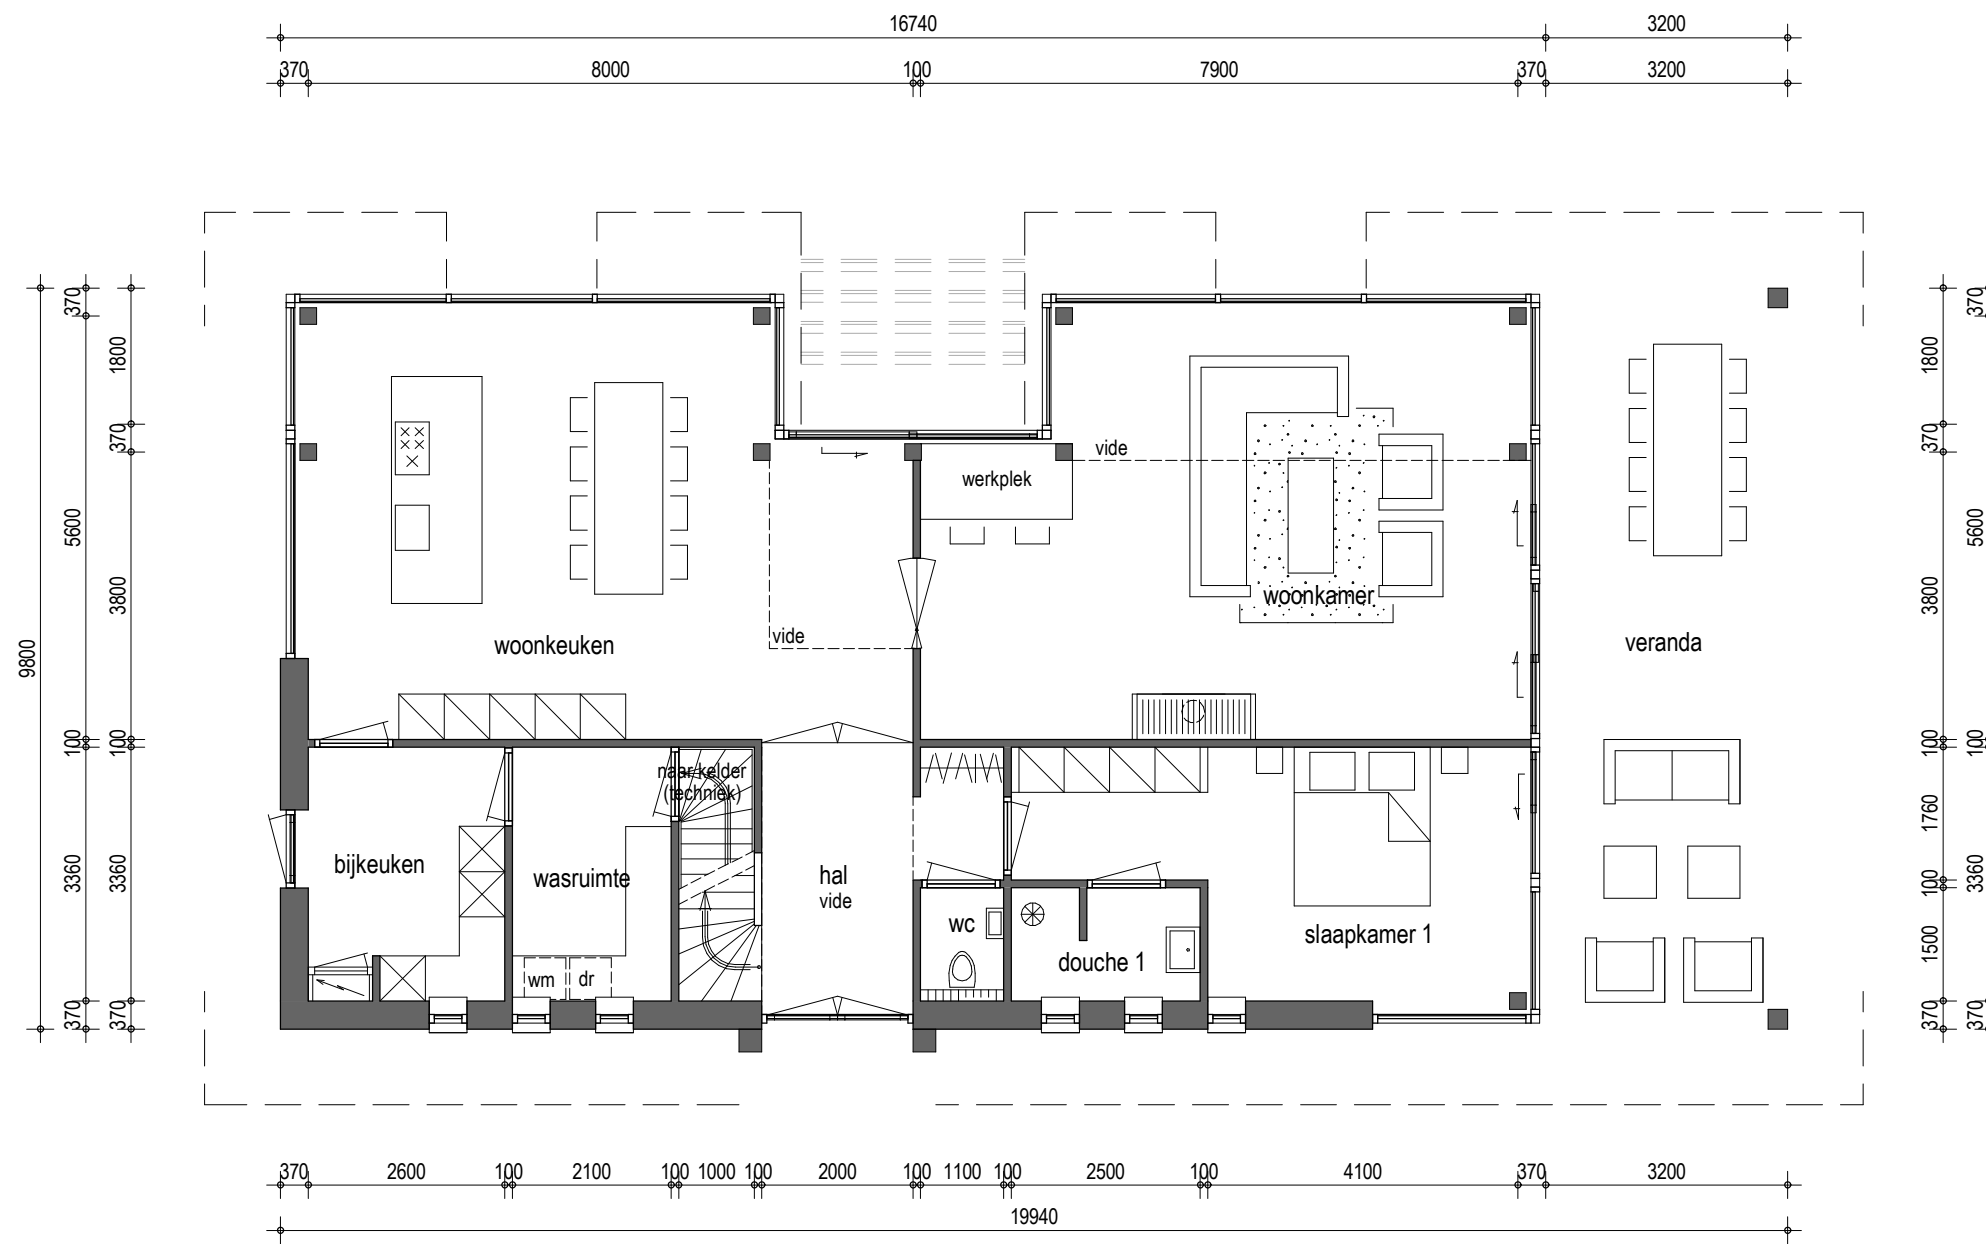

Weerdingerstraat

17800

hoofdbouw  
196 m<sup>2</sup>

bestemming wonen  
bestemming agrarisch

166

Situatie : Gemeente Emmen  
Kadastr. : Emmen  
Sectie : S nr: 0403  
Schaal : 1-500

begane grond

verdieping

voorgevel

rechter zijgevel

achtergevel

linker zijgevel