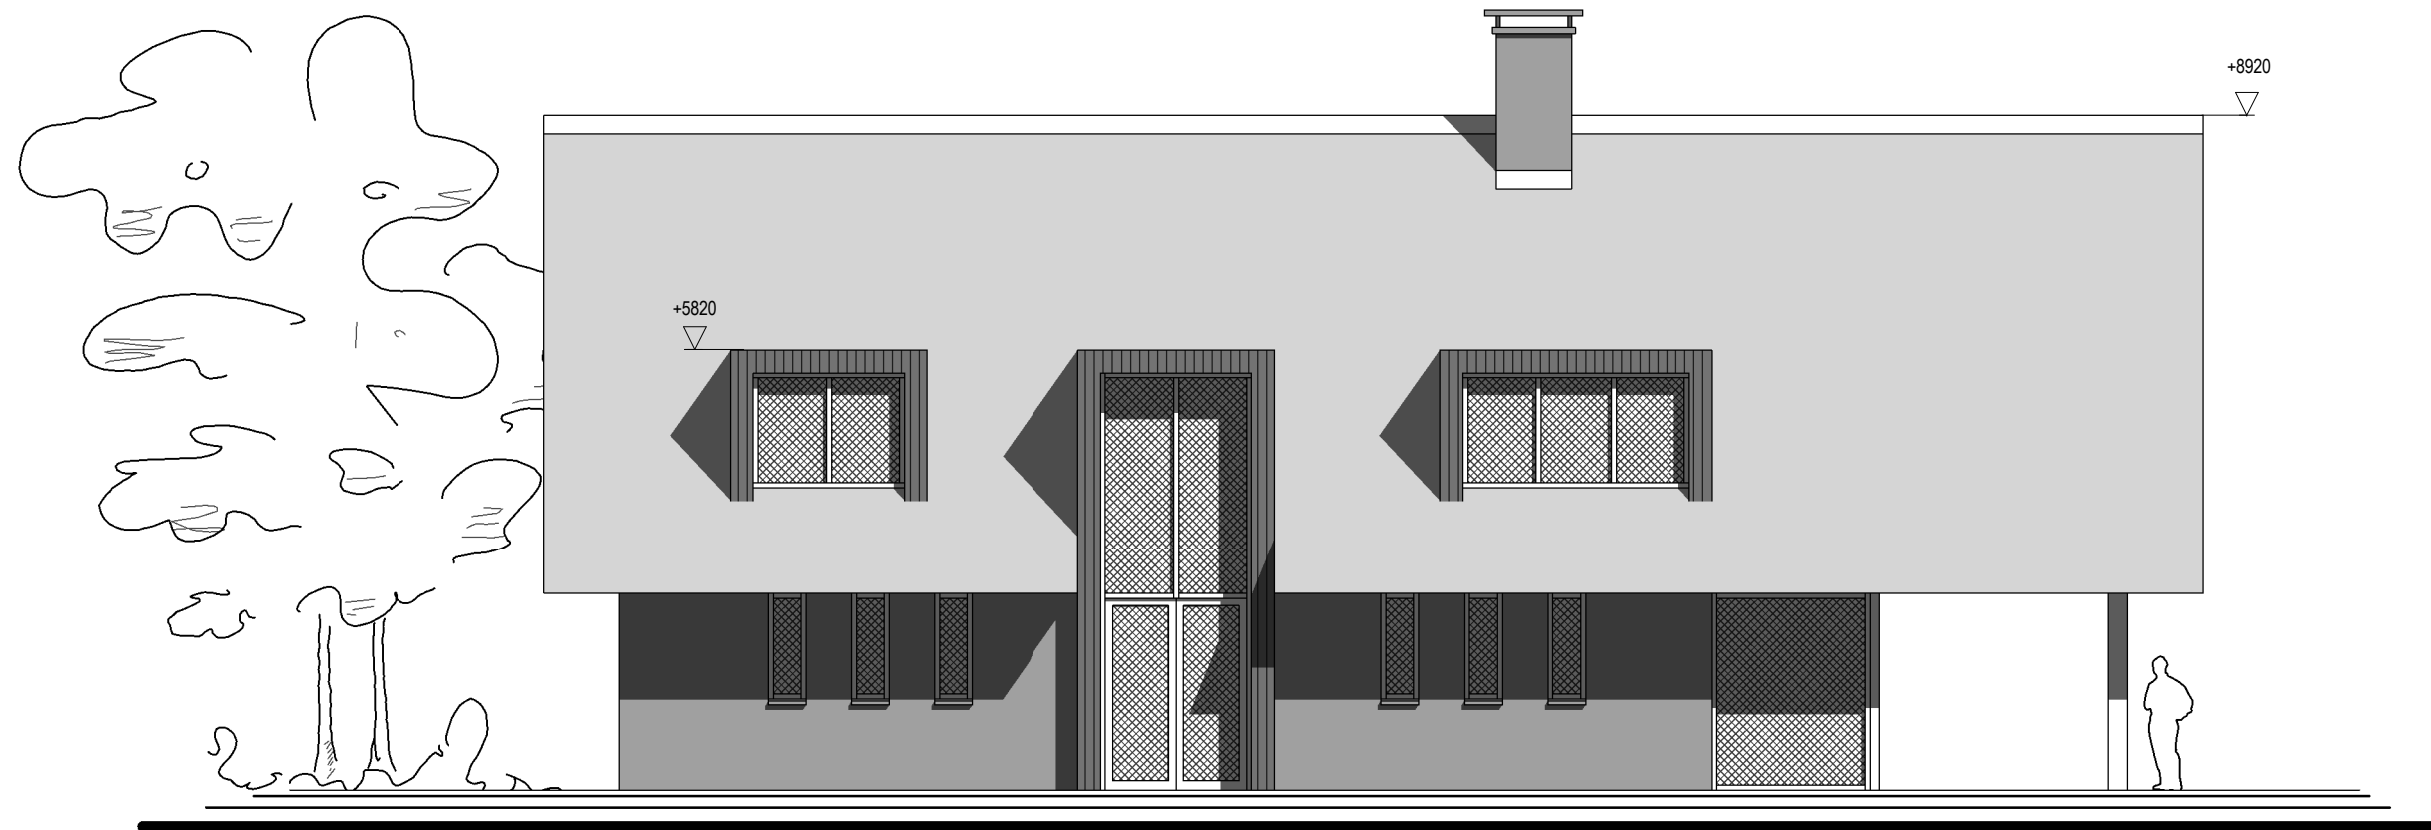

Weerdingerstraat

17800

hoofdbouw  
196 m<sup>2</sup>

bestemming wonen  
bestemming agrarisch

166

Situatie : Gemeente Emmen  
Kadastr. : Emmen  
Sectie : S nr: 0403  
Schaal : 1-500

begane grond

verdieping

voorgevel

rechter zijgevel

achtergevel

linker zijgevel