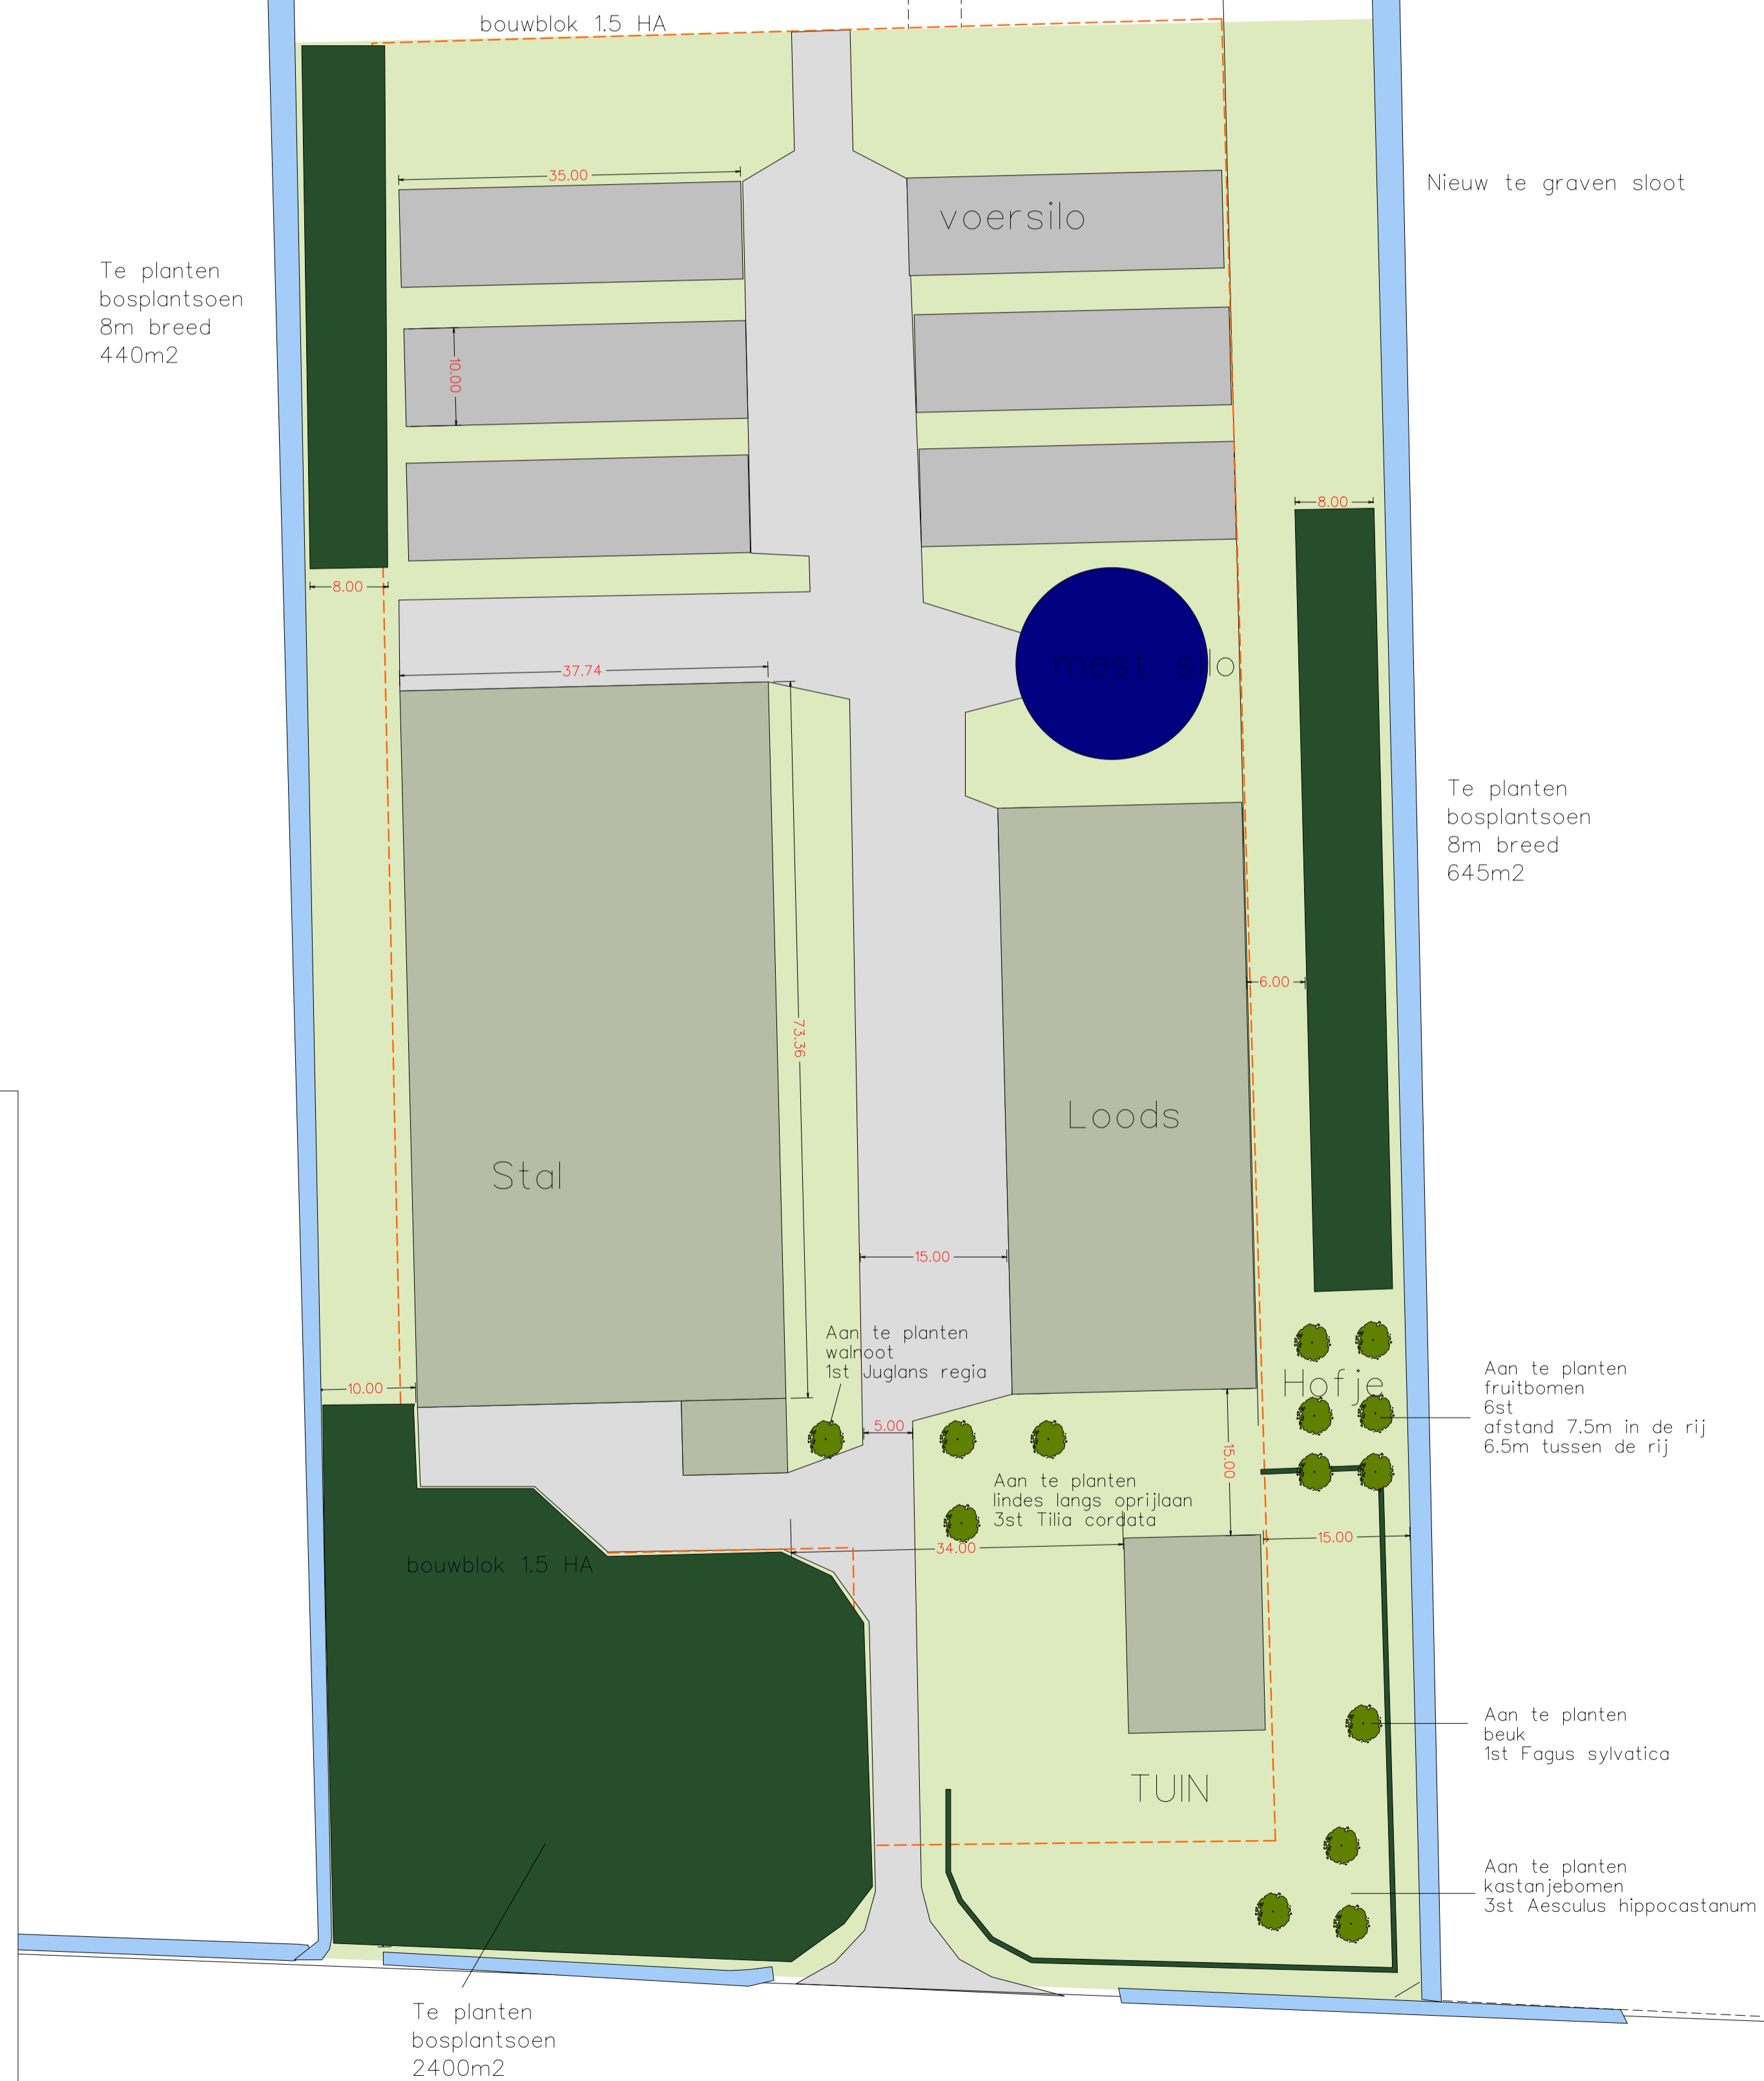

# Landschappelijke inpassing nieuwbouw Veehouderij Elzing Oldenhuis Gratamaweg, Schoonebeek

Code	Latijnse naam	Nederlandse naam	Bijzonderheden	Bloei kleur	Maat	Aantal
<b>BOMEN</b>						
	Aesculus hippocastanum	Kastanje	Roze-rode pluimen, sterk (windgevoelig)		14-16	3
	Fagus sylvatica	Beuk	Slank, mooie herfstkleur, kan 25m worden		14-16	1
	Fruitbomen hoogstam		Versillende soorten		10-12	6
	Juglans regia	Walnoot	Eetbare vruchten		14-16	1
	Tilia cordata	Linde			14-16	3
<b>HAAG</b>						
	Fagus sylvatica	Beukenhaag			100/120	617

**Aan te planten bosplantsoen (leverantiemaat 100/120)**

Lot. naam	Ned. naam	%	aant.
<b>Vak bosplantsoen 2400m<sup>2</sup></b>			
Betula pendula	Berk	30	725
Ilex aquifolium	Hulst	5	125
Quercus robur	Eik	25	600
Sambucus nigra	Vlierbes	15	350
Sorbus aucuparia	Lijsterbes	15	350
In de randen			
Rosa canina	Hondsroos	5	125
Viburnum opulus	Gelderse roos	5	125
		100%	
<b>Vak bosplantsoen 645m<sup>2</sup></b>			
Betula pendula	Berk	30	125
Ilex aquifolium	Hulst	5	25
Quercus robur	Eik	25	100
Sambucus nigra	Vlierbes	15	75
Sorbus aucuparia	Lijsterbes	15	50
In de randen			
Rosa canina	Hondsroos	5	25
Viburnum opulus	Gelderse roos	5	25
		100%	
<b>Vak bosplantsoen 440m<sup>2</sup></b>			
Betula pendula	Berk	30	75
Ilex aquifolium	Hulst	5	25
Quercus robur	Eik	25	75
Sambucus nigra	Vlierbes	15	25
Sorbus aucuparia	Lijsterbes	15	50
In de randen			
Rosa canina	Hondsroos	5	25
Viburnum opulus	Gelderse roos	5	25
		100%	

**Onderwerp** DO Erfinrichtingsplan

**Datum** 3-04-2014

**Schaal** 1:500

**Getek.**

Aelderstraat 70  
7854 RS Aalden