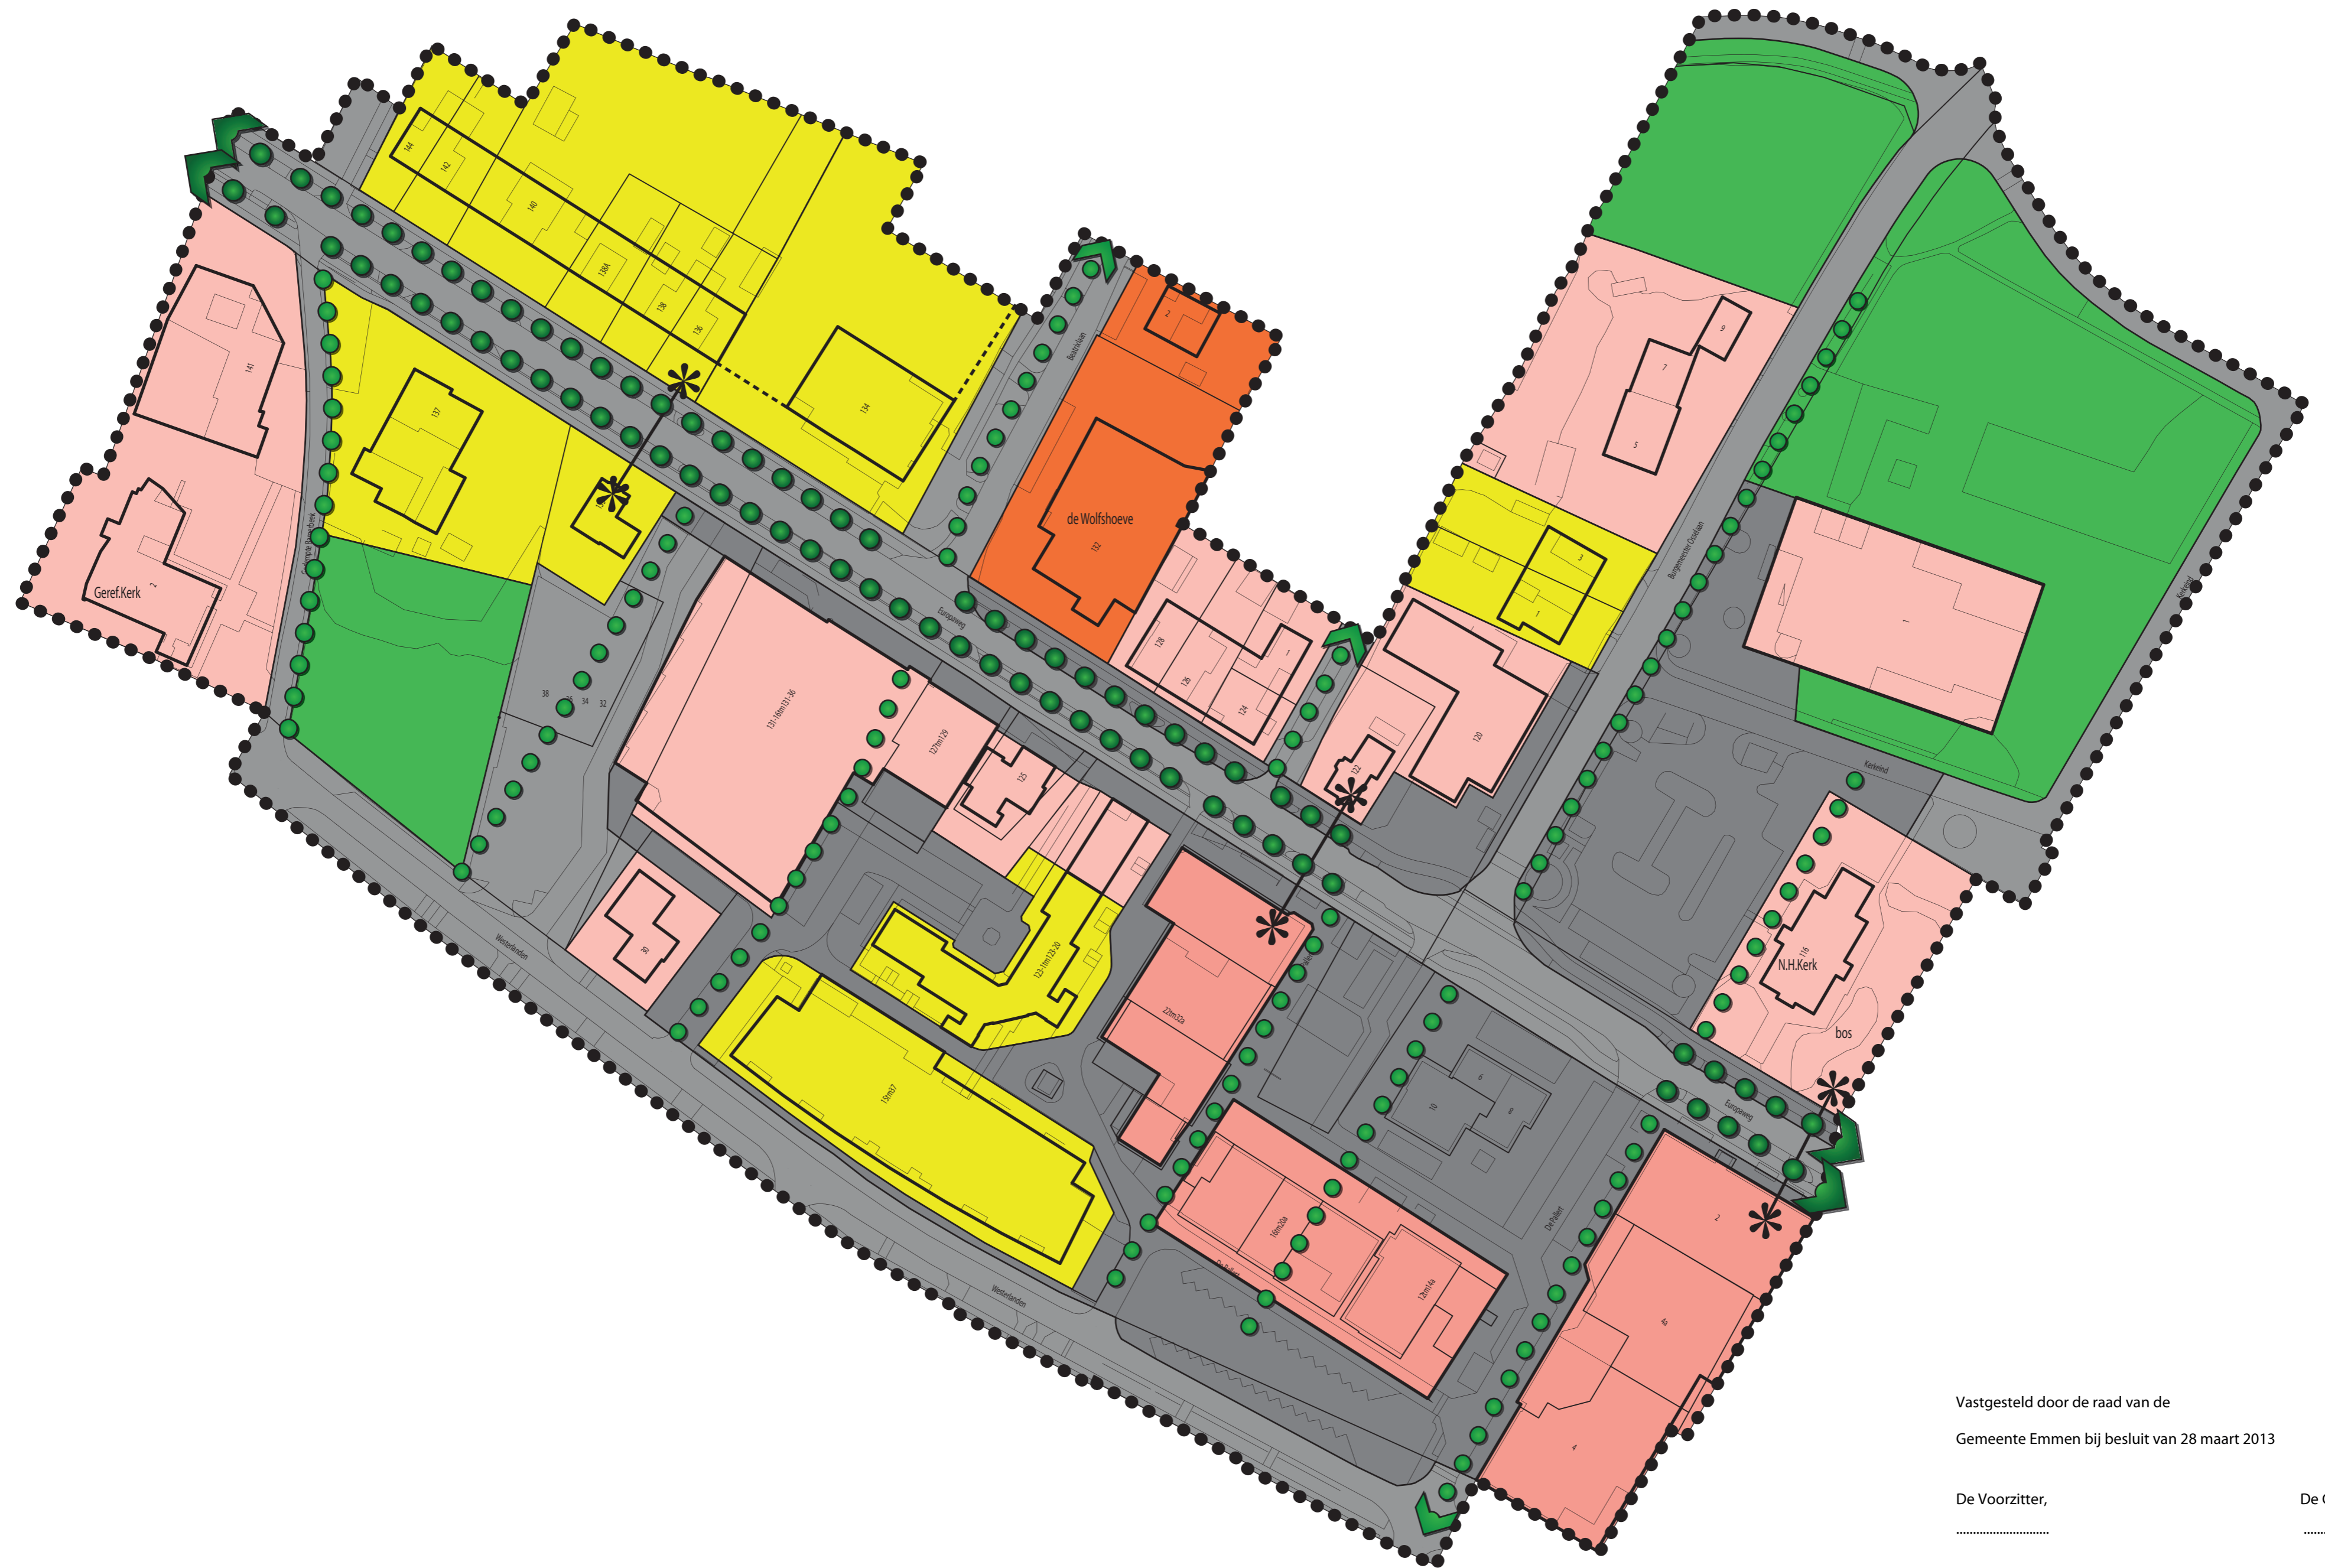

# STRUCTUURVISIE CENTRUMGEBIED SCHOONEBEEK

Vastgesteld door de raad van de  
Gemeente Emmen bij besluit van 28 maart 2013

De Voorzitter,

De Griffier,

- Detailhandel en Wonen
- Centrumvoorzieningen en Wonen
- Horeca
- Wonen
- Verkeersdoeleinden
- Groen
- Groenstructuren
- Plein of verblijfsgebied
- Entree
- Plangrens

	Afdeling Ruimtelijke Ontwikkeling & Infrastructuur (RO) Team Ontwikkeling	
	Schoonebeek Structuurvisie Centrumgebied Schoonebeek Structuurvisie vastgesteld	
Schaal: 1: 1000 Getekend: M. Eversman	Datum: 5 februari 2013 Formaat: A2	Tekeningnummer: NL-RO-0114.201.2013-0701