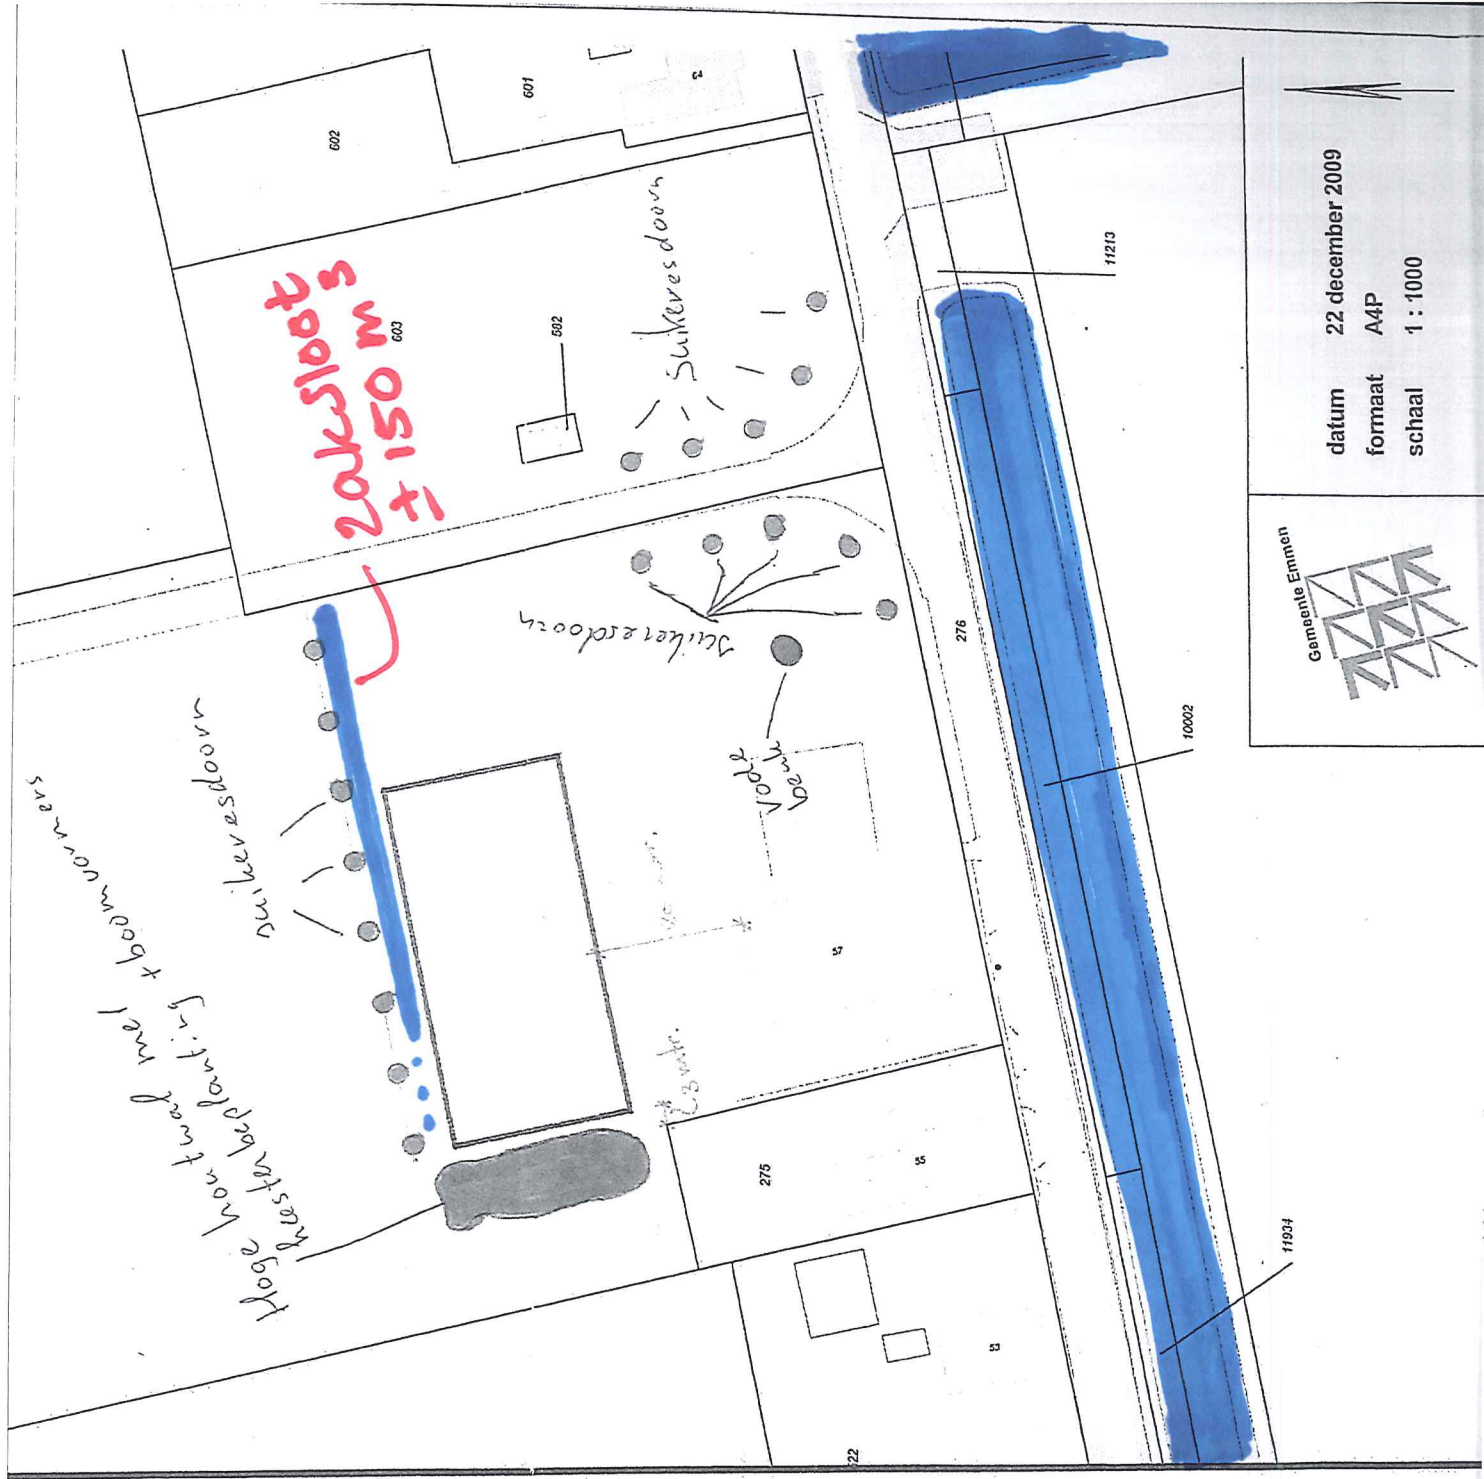

Suggestie waterberging  
 Aardappelloods Haarken  
 Erfscheideweg 57 Nw-A'dam

datum 22 december 2009  
 formaat A4P  
 schaal 1 : 1000