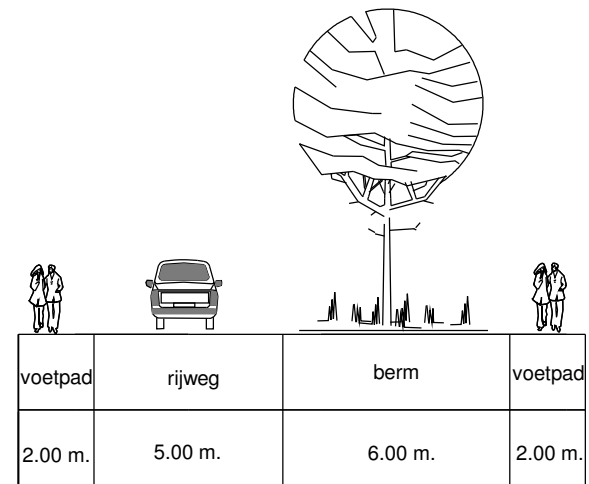

Dwarsprofiel Statenweg Emmen-Angelslo

Dwarsprofiel Boerschapslaan Emmen-Angelslo

Dwarsprofiel zijweg van Boerschapslaan Emmen-Angelslo